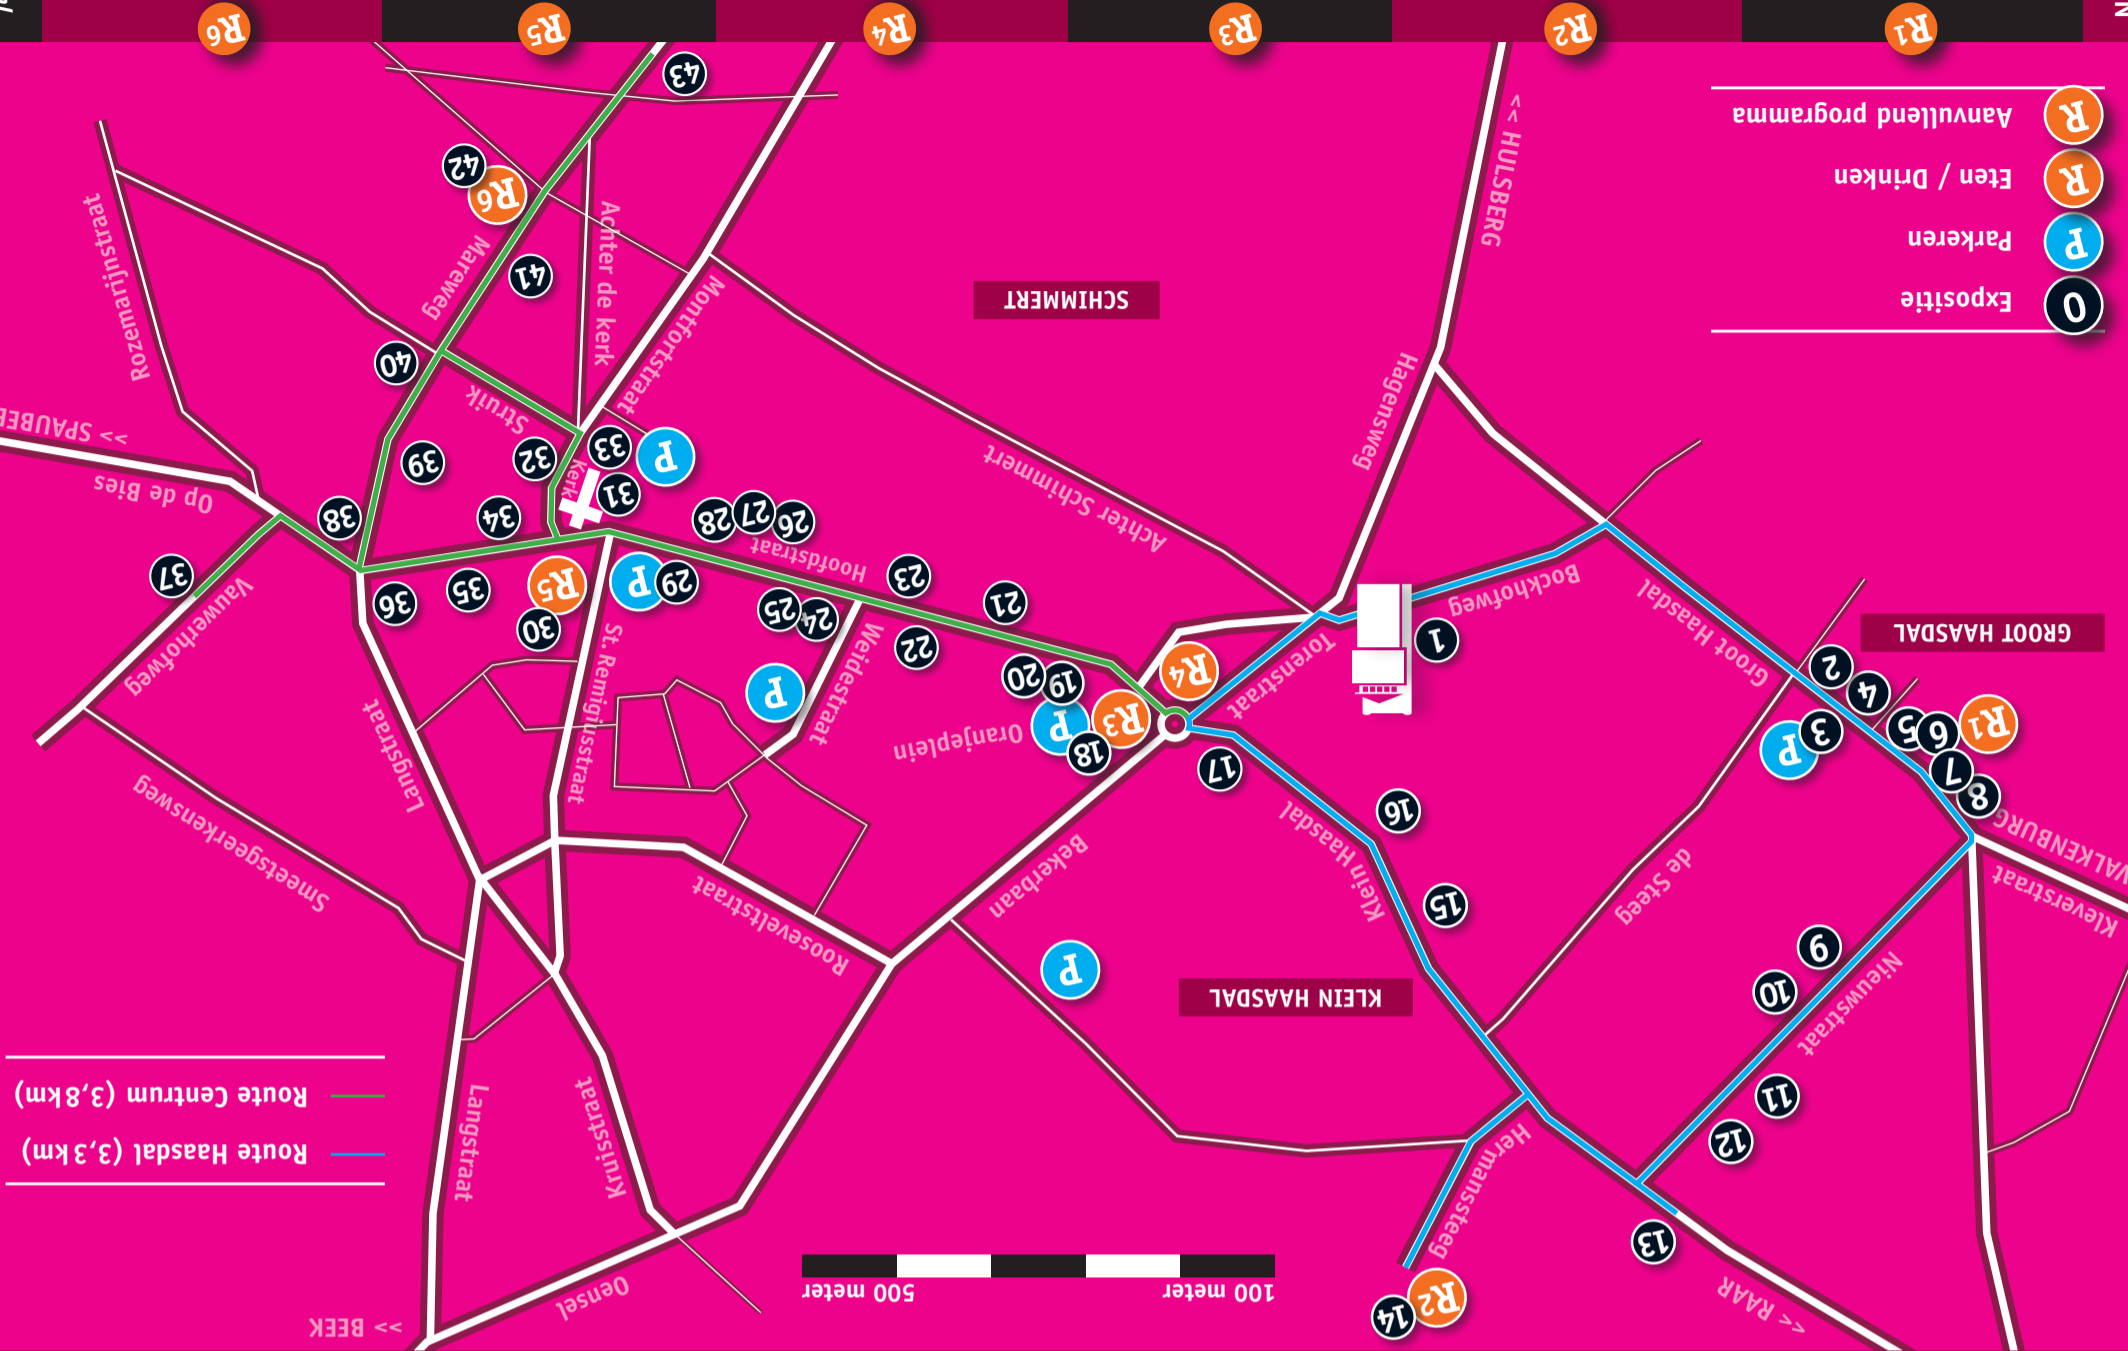

T WEVERKE  
Hoofdstraat 77  
045-4042691  
www.weverke.nl

HERBERG MAREVELD  
Mareweg 23  
045-4041269  
www.mareveld.nl

- Aanullend programma
- Eten / Drinken
- Parkeren
- Expositie

Zondag 27 april 2025 is de 17e editie van Kunstroute Rondje Watertoren. Beelden, schilderijen, keramiek, glas, textielkunst, sieraden, grafiek, fotografie en meer op sfeervolle locaties in ons mooie Limburgse dorp. Maar liefst 76 kunstenaars op 43 locaties zijn tussen 10:00 en 17:00 uur te bewonderen.

Kunstroute Rondje Watertoren is een boeiende ontdekkingstocht door Schimmert. De plattegrond op deze flyer wijst u de weg. Op onze pleisterplaatsen kunt u tussendoor even bijkomen en pauzeren. U kunt Rondje Watertoren gratis bezoeken maar de opbrengst komt grotendeels ten goede aan de organiserende verenigingen. Wilt u onze vrijwilligers organisatie ook steunen? U kunt een digitale "Vrije gift" overmaken door gebruik te maken van deze QR-code:

Bij Dré Kerbusch, Vaunwerhofweg 8 (locatie 37), zal de Belgische dichteres Erika de Stercke op diverse tijdstippen gedichten ten gehore brengen.

Bij het schutterslokaal, Klein Haasdal/Hermanssteeg (locatie 14) zal de schietcommissie van Schutterij Sint Sebastiaan tussen 11:00 en 16:00 uitleg geven over het schieten met de zware buks en het maken van de kogels en de harken met de kenmerkende "Bölkes". Bezoekers kunnen zelf ook ervaren hoe dit stukje Limburgse cultuur in stand wordt gehouden.

Kijk op onze website voor meer informatie over de deelnemende kunstenaars en eventuele aanpassingen in het programma. Volg ons ook op Facebook en Instagram. Tijdens Rondje Watertoren is in 't Gemeinsjapshoes (Locatie 18) tot 14:00 uur een informatiepunt ingericht.